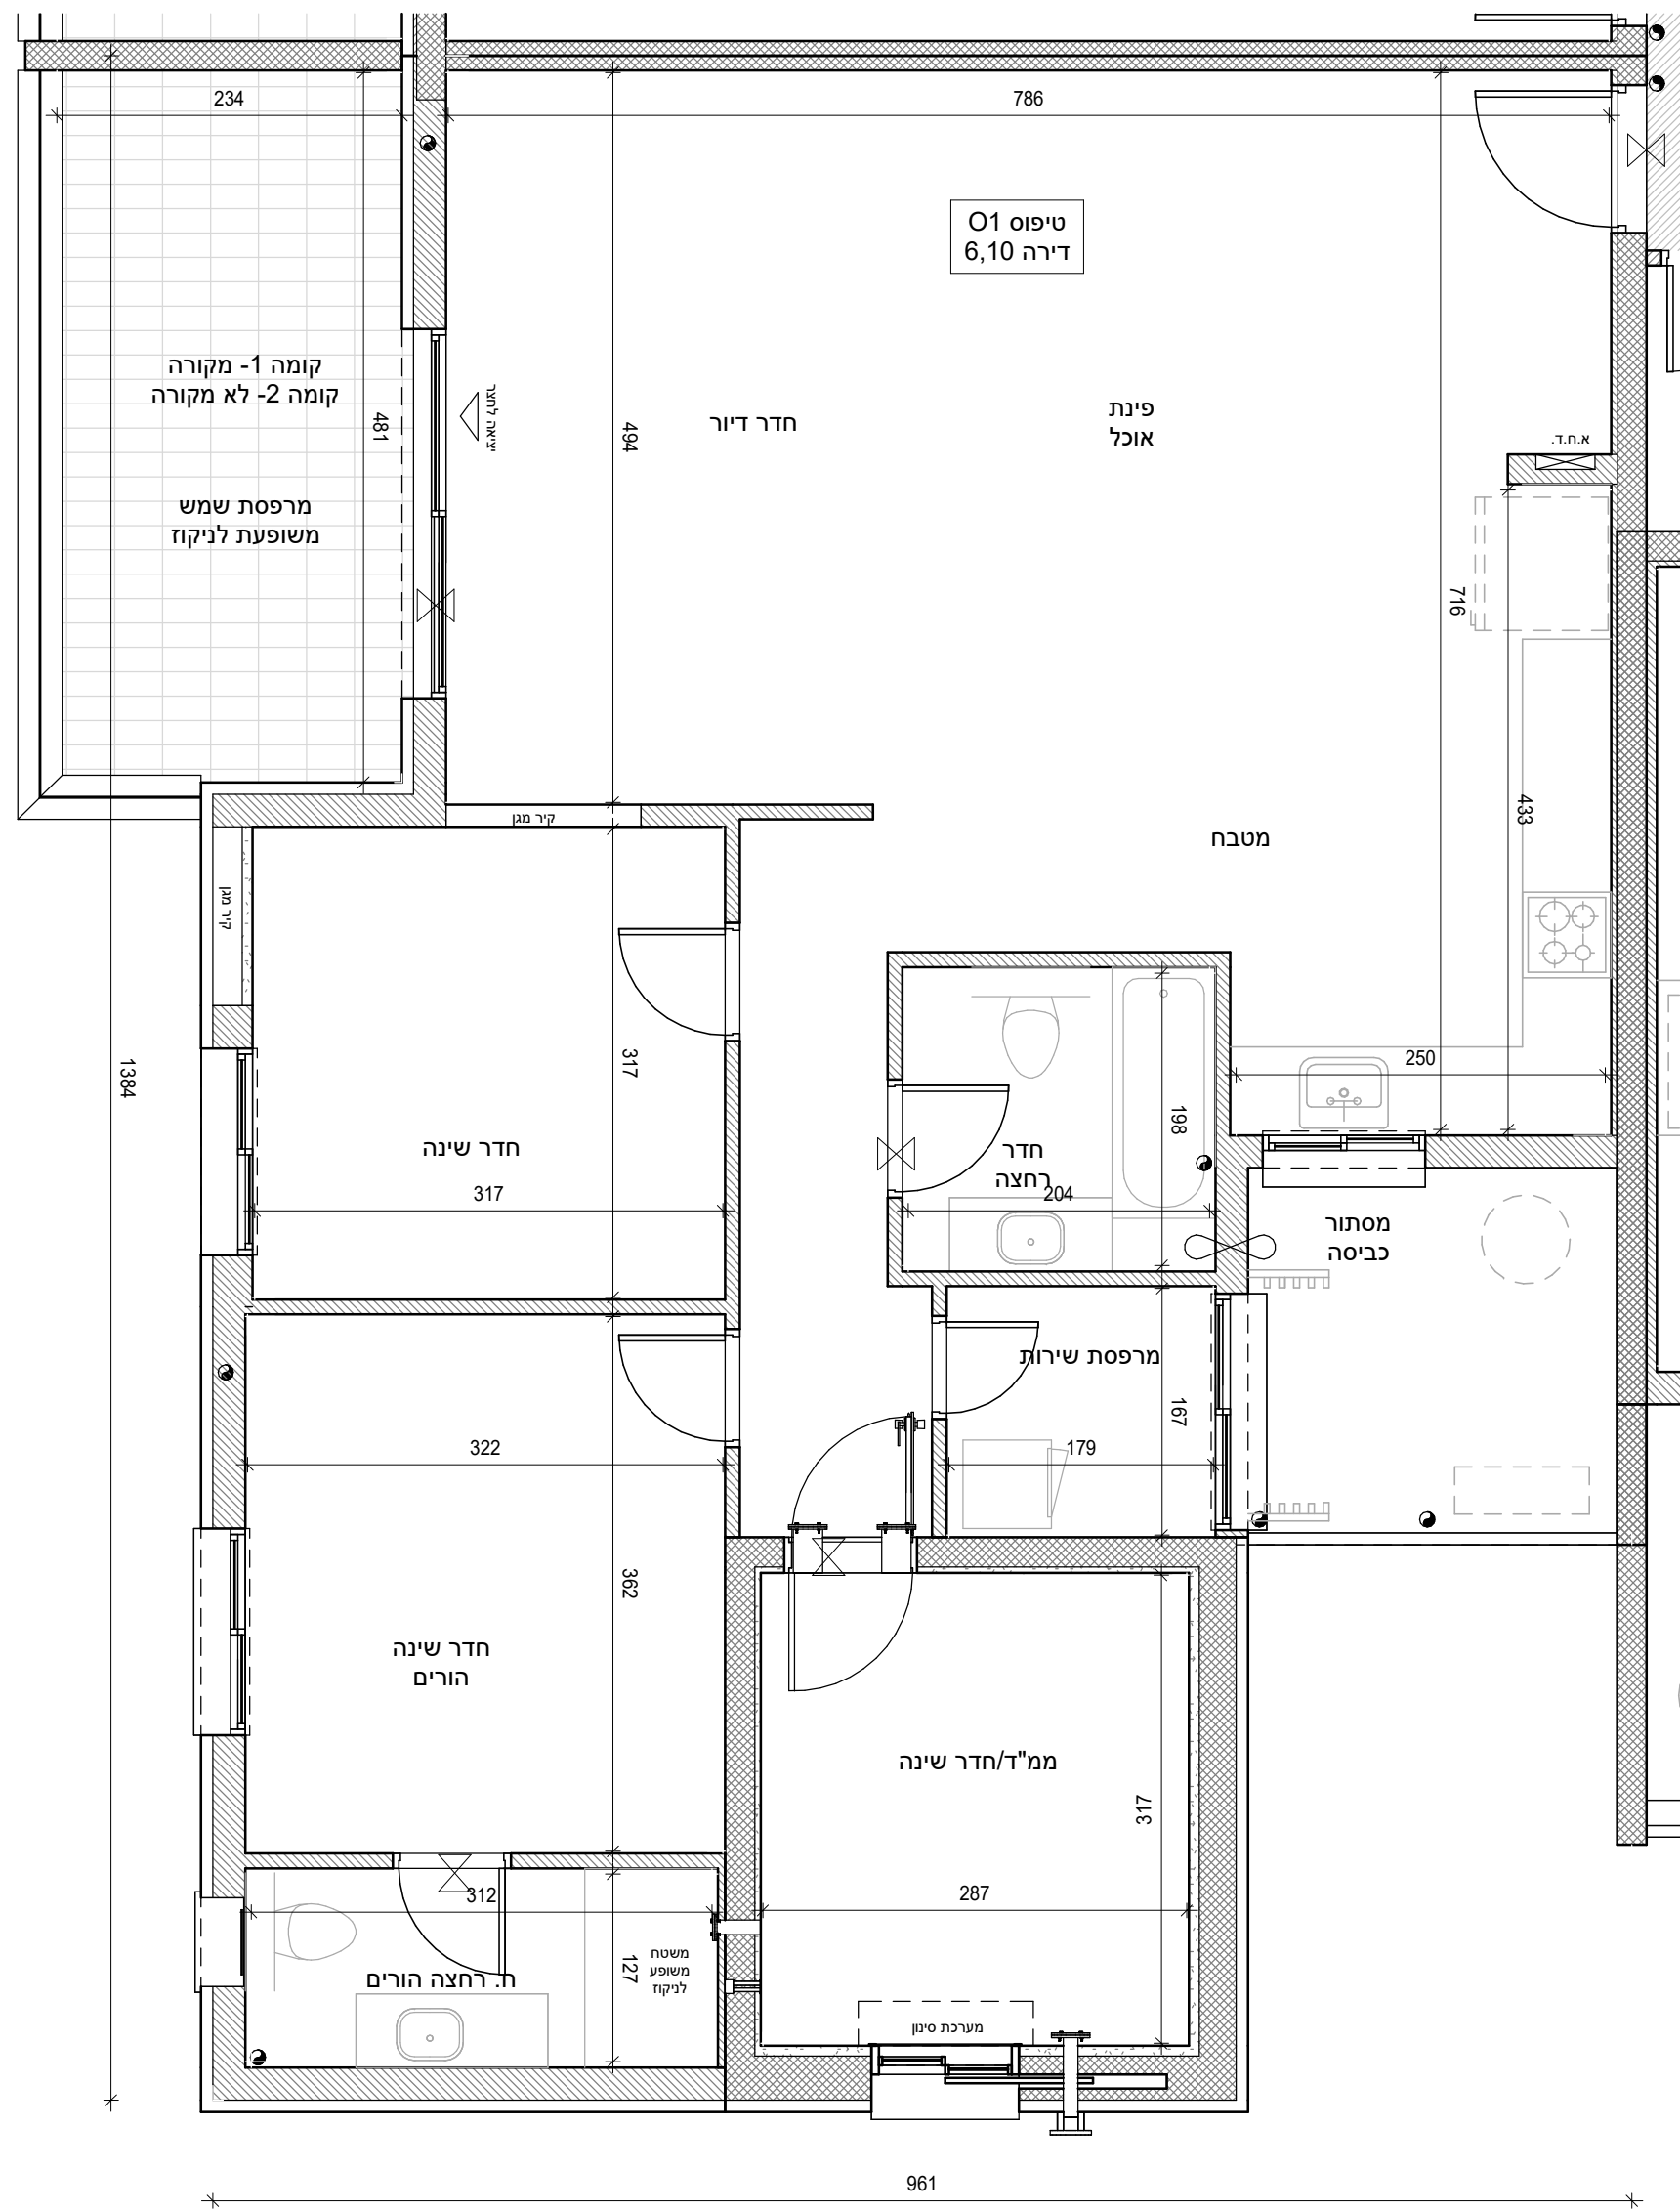

מגדל העמק

*ראו רשימת הערות ומקרא המצורף לתוכנית המכר.
רשימת הערות ומקרא מהווה חלק בלתי נפרד מתוכנית אלו.

מיקום הדירה בבניין

מס' מגרש:	46
מס' בניין:	2
מס' קומה:	1-2
דגם דירה:	O1
מס' דירה:	6,10
שטח דירה (מ"ר):	111.7
שטח חצר / מרפסת (מ"ר):	12.8 (מתוכנן בקומה 1: 12.8 מ"ר מקורה)
שם רוכש:	
חתימת הרוכש:	
חתימת החברה:	
תאריך:	

דירה טיפוס O1

תאריך 27.01.2025 מהדורה 4

סטודיו הדס אדריכלות ועיצוב בע"מ
קרן היסוד 29, קריית אתא

בנין 2 קומה 1-2 דירה 6,10

קנ"מ 1 : 50