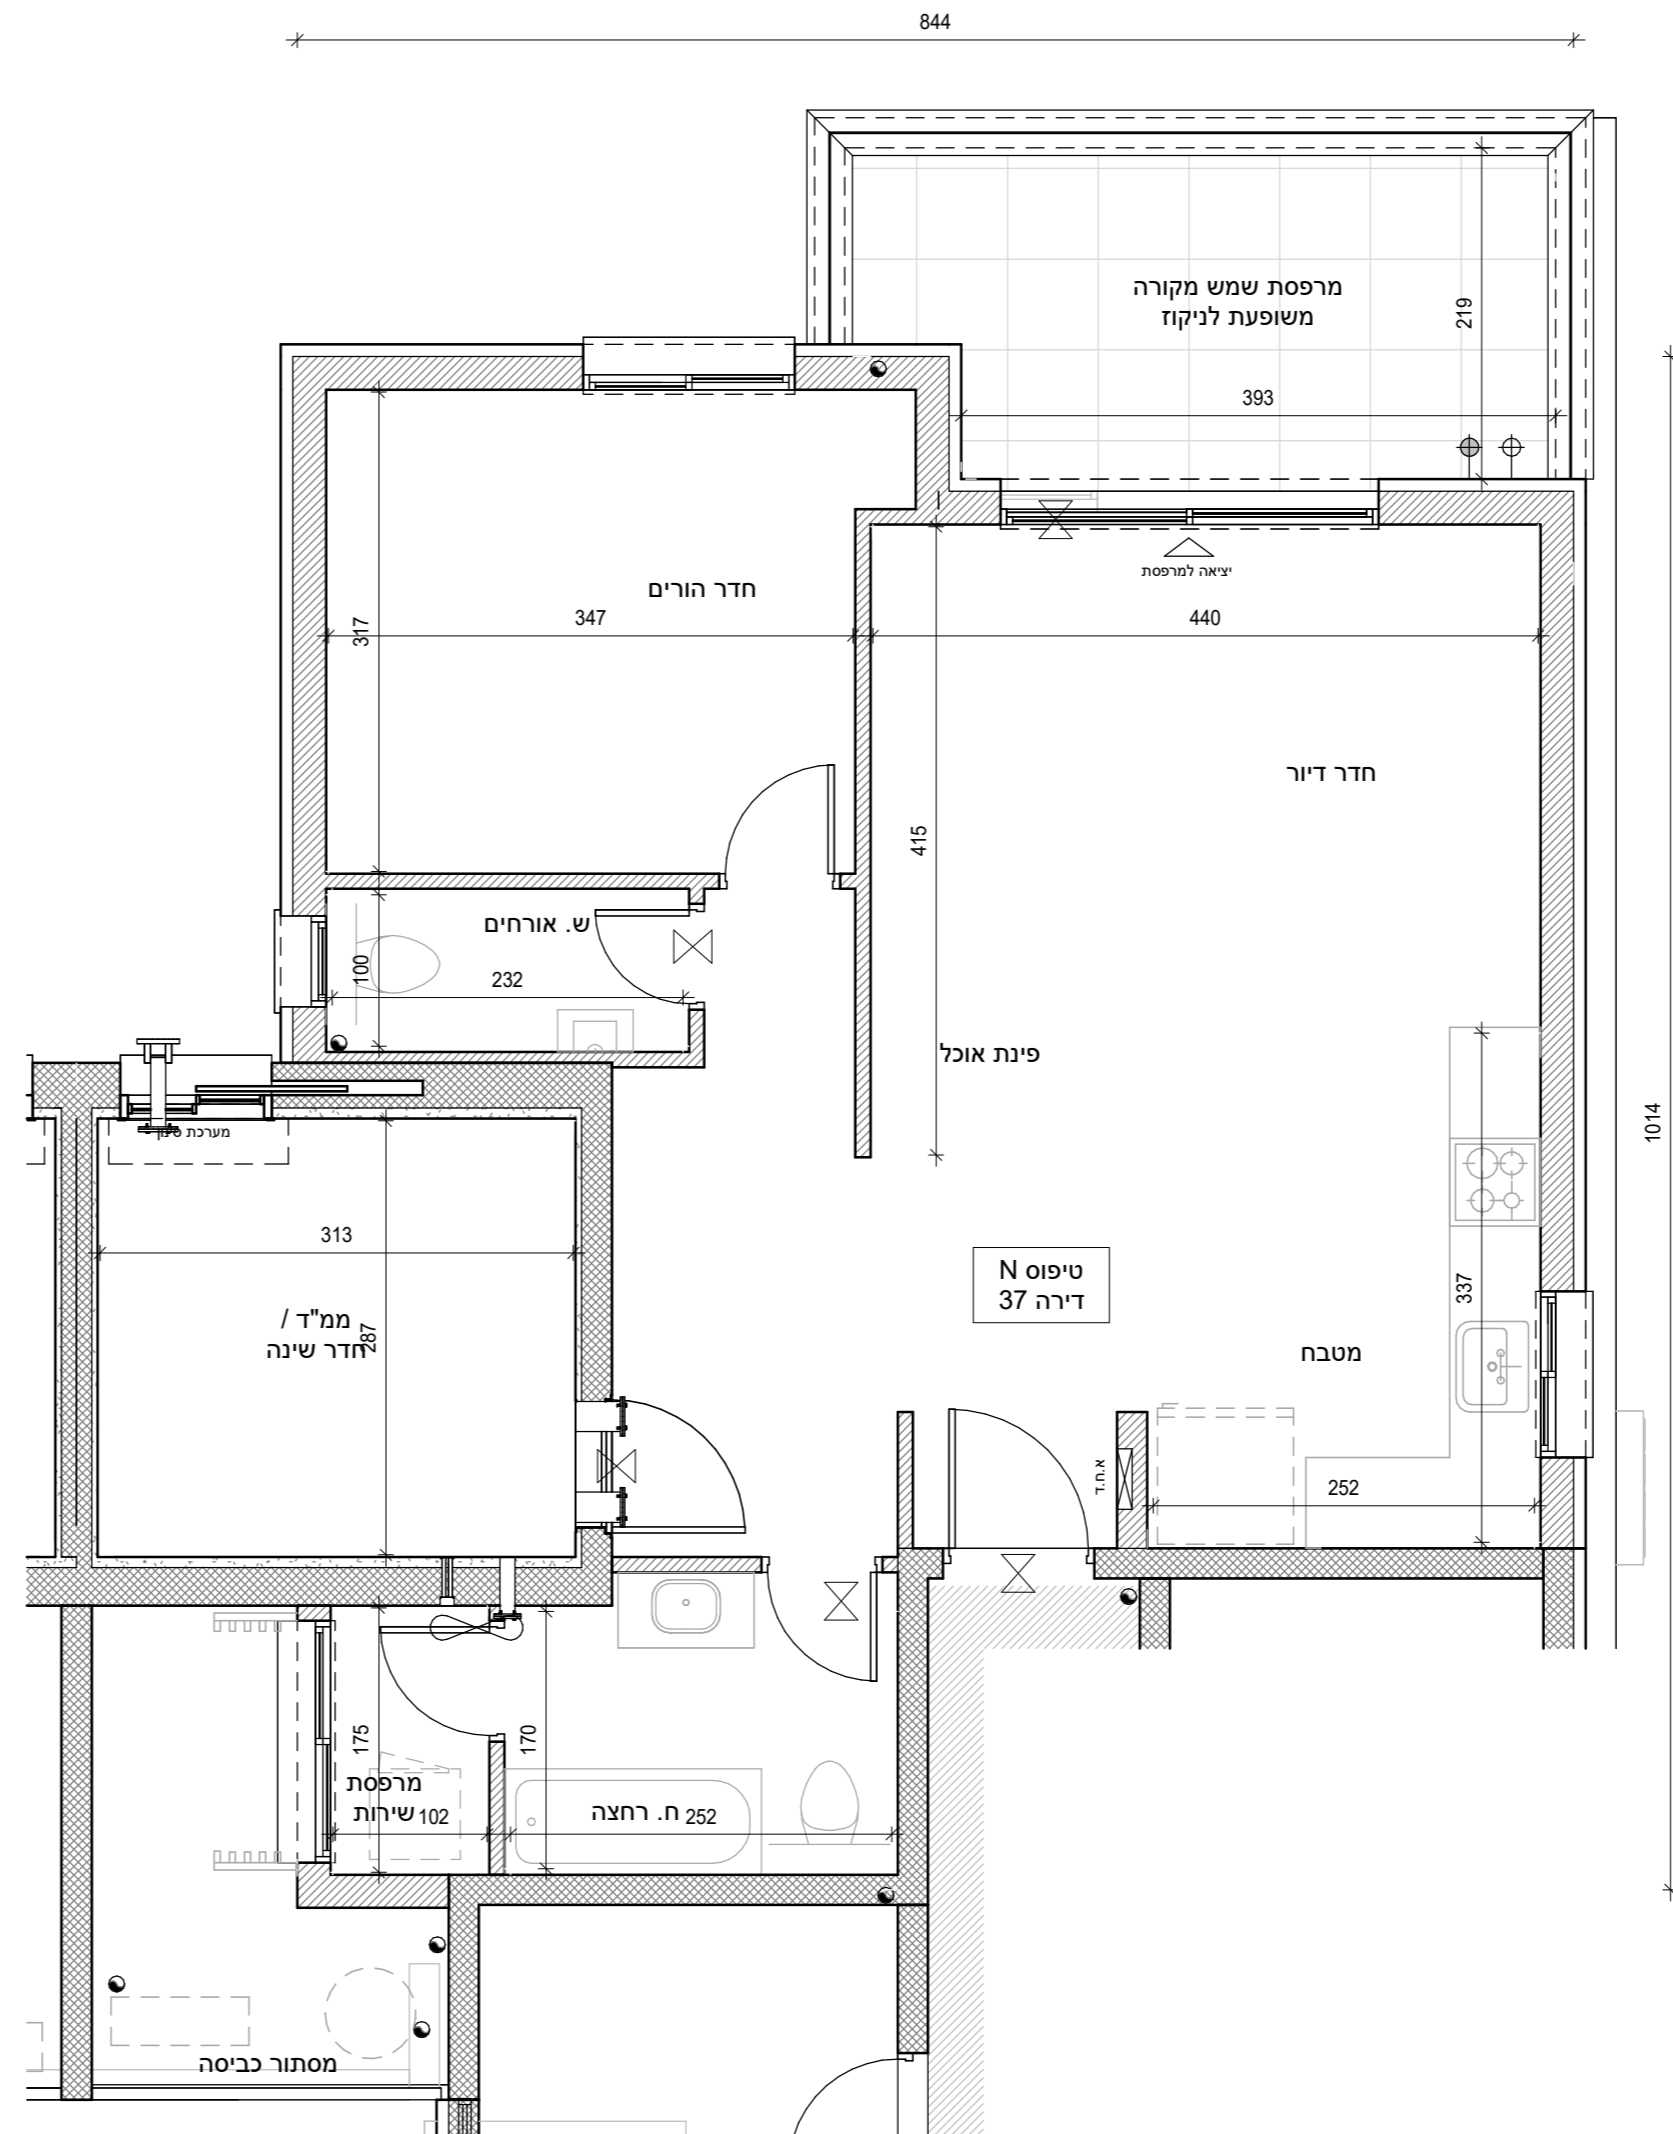

מגדל העמק

*ראה רשימת הערות ומקרא המצורף לתוכנית המכר.
רשימת הערות ומקרא מהווה חלק בלתי נפרד מתוכנית אלו.

מיקום הדירה בבניין

מס' מגרש:	45
מס' בניין:	1
מס' קומה:	1
דגם דירה:	N
מס' דירה:	37
שטח דירה (מ"ר):	79.9
שטח חצר / מרפסת (מ"ר):	11.3 (מתוכנן בקומה 1-5: 11.3 מ"ר מקורה)
שם הוכש:	
חתימת הרוכש:	
חתימת החברה:	
תאריך:	

דירה טיפוס N

תאריך 27.01.2025 מהדורה 4

סטודיו הדס אדריכלות ועיצוב בע"מ
קרן היסוד 29, קריית אתא

בניין 1 קומה 1 דירה 37

קנ"מ 1 : 50

טרם התקבל היתר. יתכנו שינויים והתאמות ככל שידרשו ע"י הרשויות המוסמכות, המתכננים והיועצים השונים.