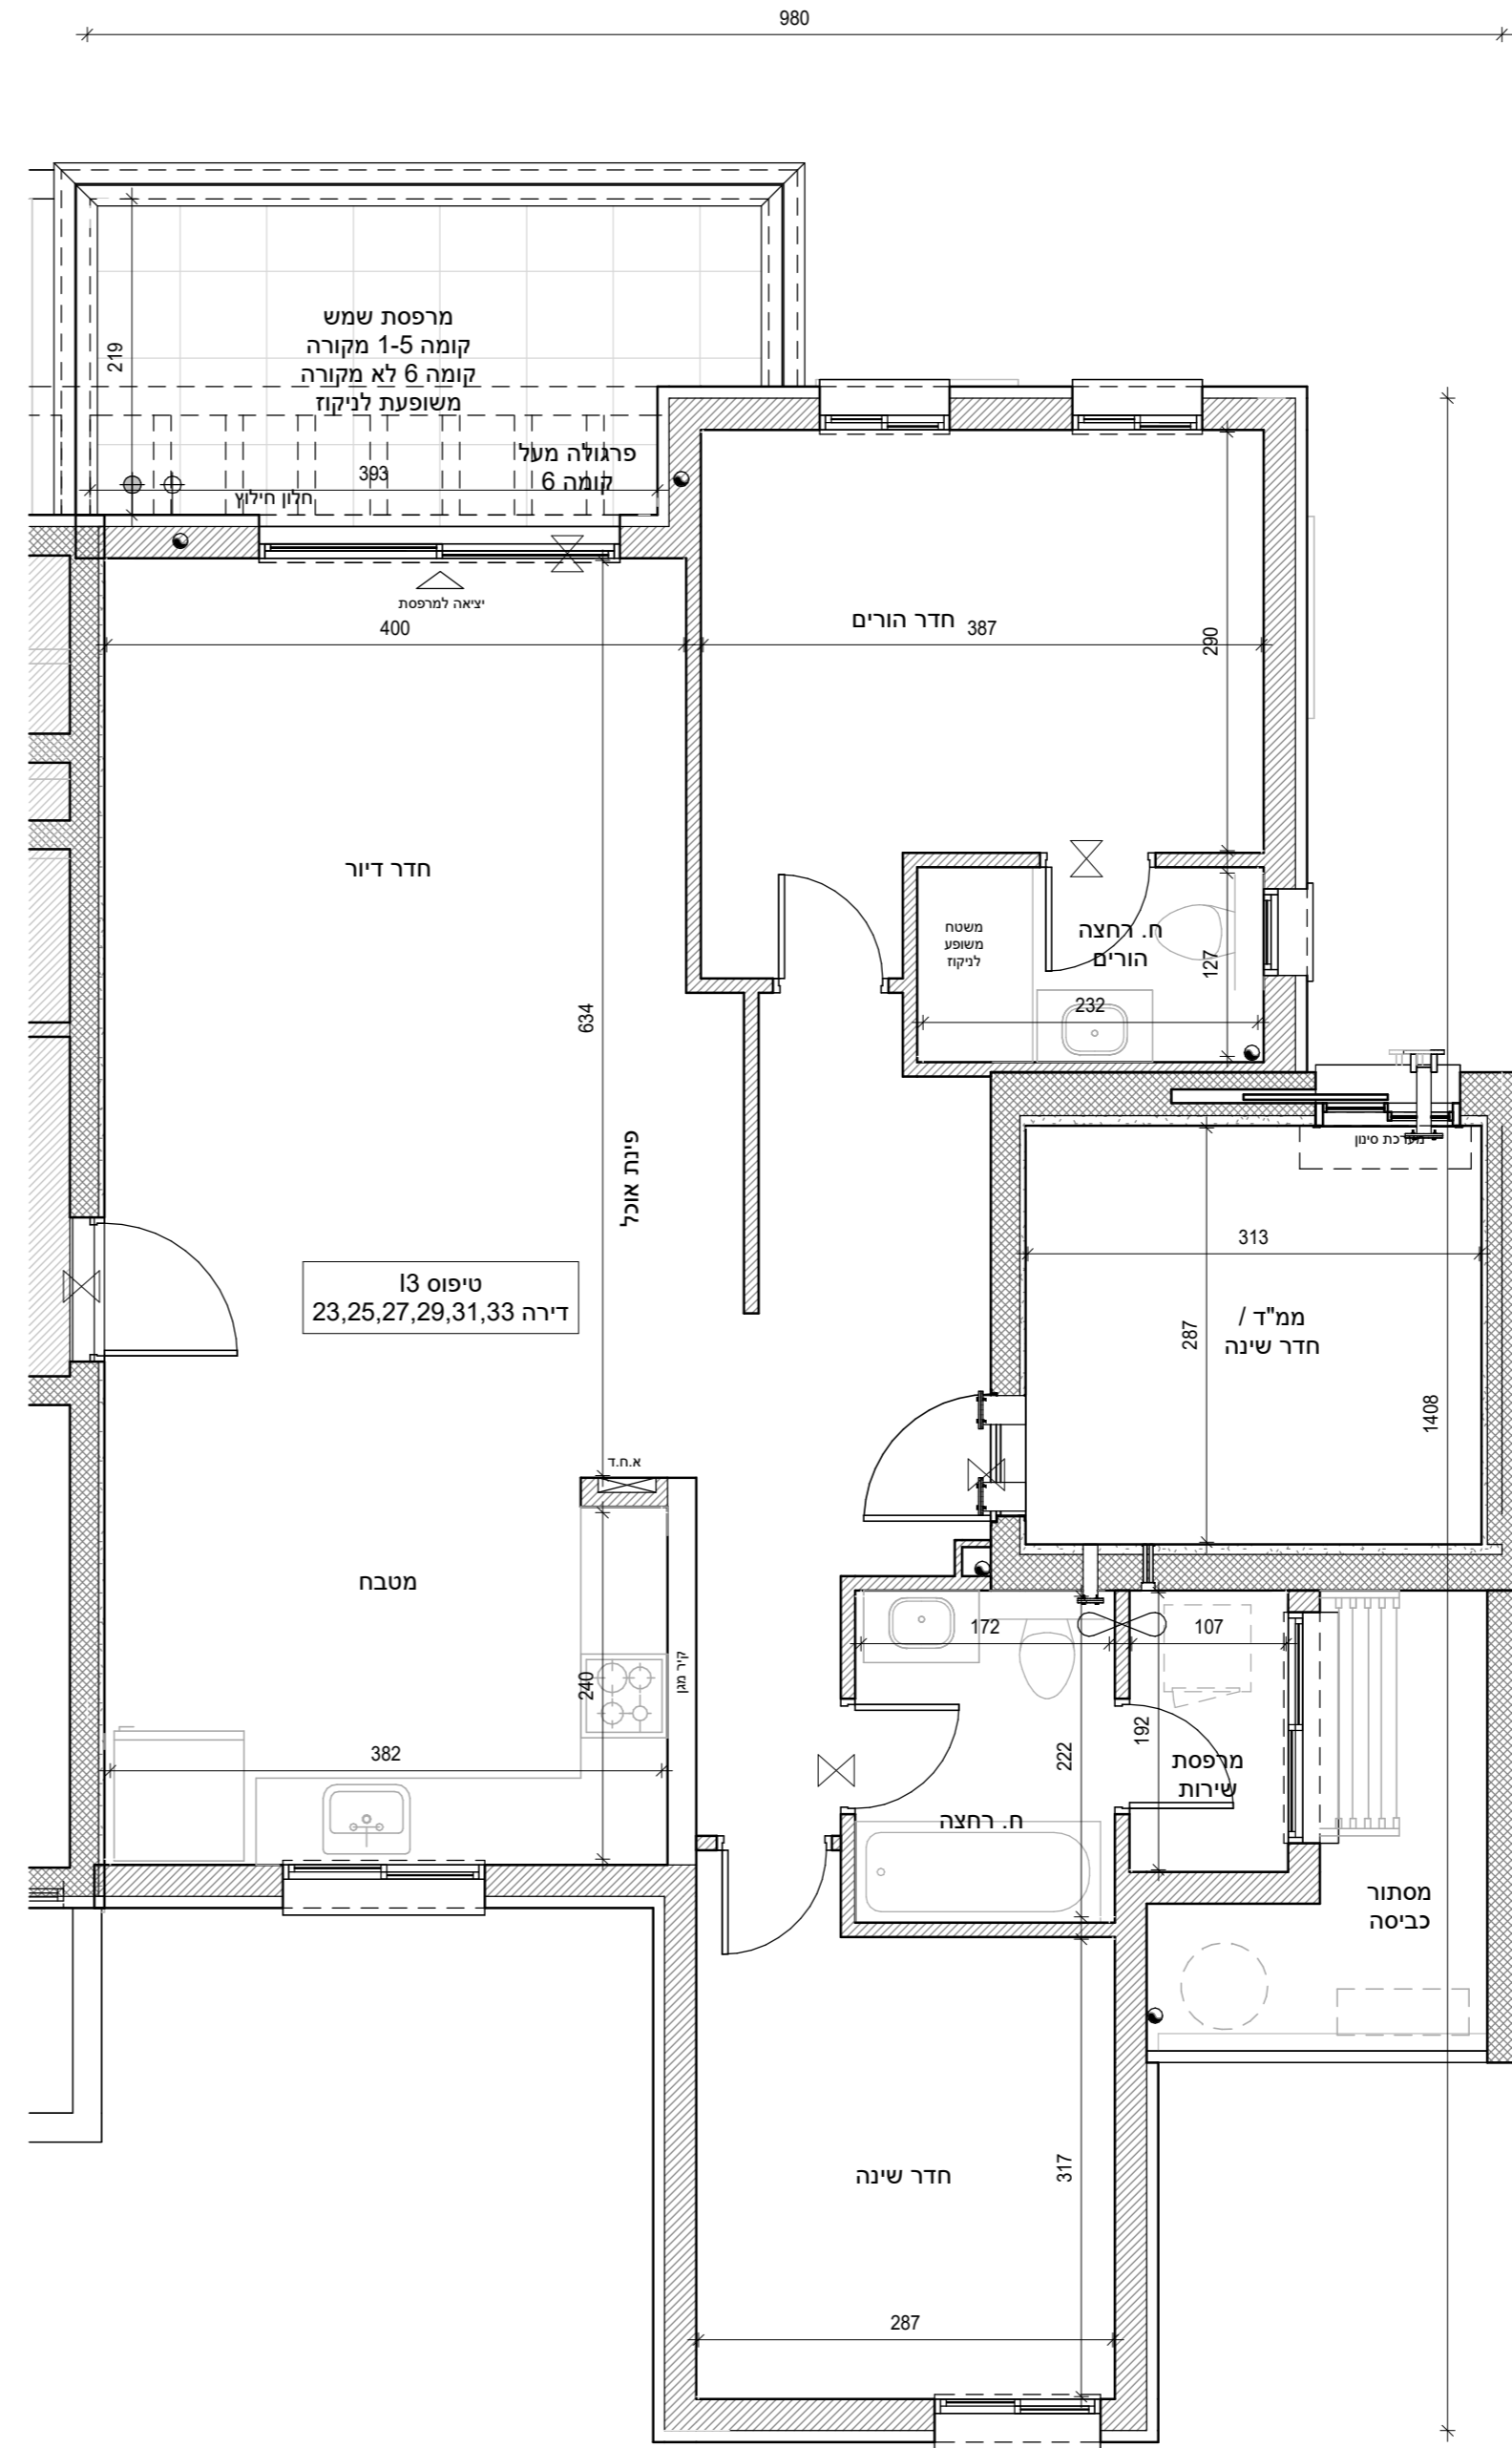

## מיקום הדירה בבניין

מס' מגרש:	45
מס' בנין:	1
מס' קומה:	1-6
דגם דירה:	13
מס' דירה:	23,25,27,29,31,33
שטח דירה (מ"ר):	104.1
שטח חצר / מרפסת (מ"ר):	11.3 (מתוכנן בקומה 1-5: 11.3 מ"ר מקורה)
שם הרוכש:	
חתימת הרוכש:	
חתימת החברה:	
תאריך:	

## דירה טיפוס 13

תאריך: 27.01.2025 מהדורה 4

סטודיו הדס אדריכלות ועיצוב בע"מ  
קרן היסוד 29, קריית אתא

בניין 1 קומה 1-6 דירה  
23,25,27,29,31,33

קב"מ 1:50