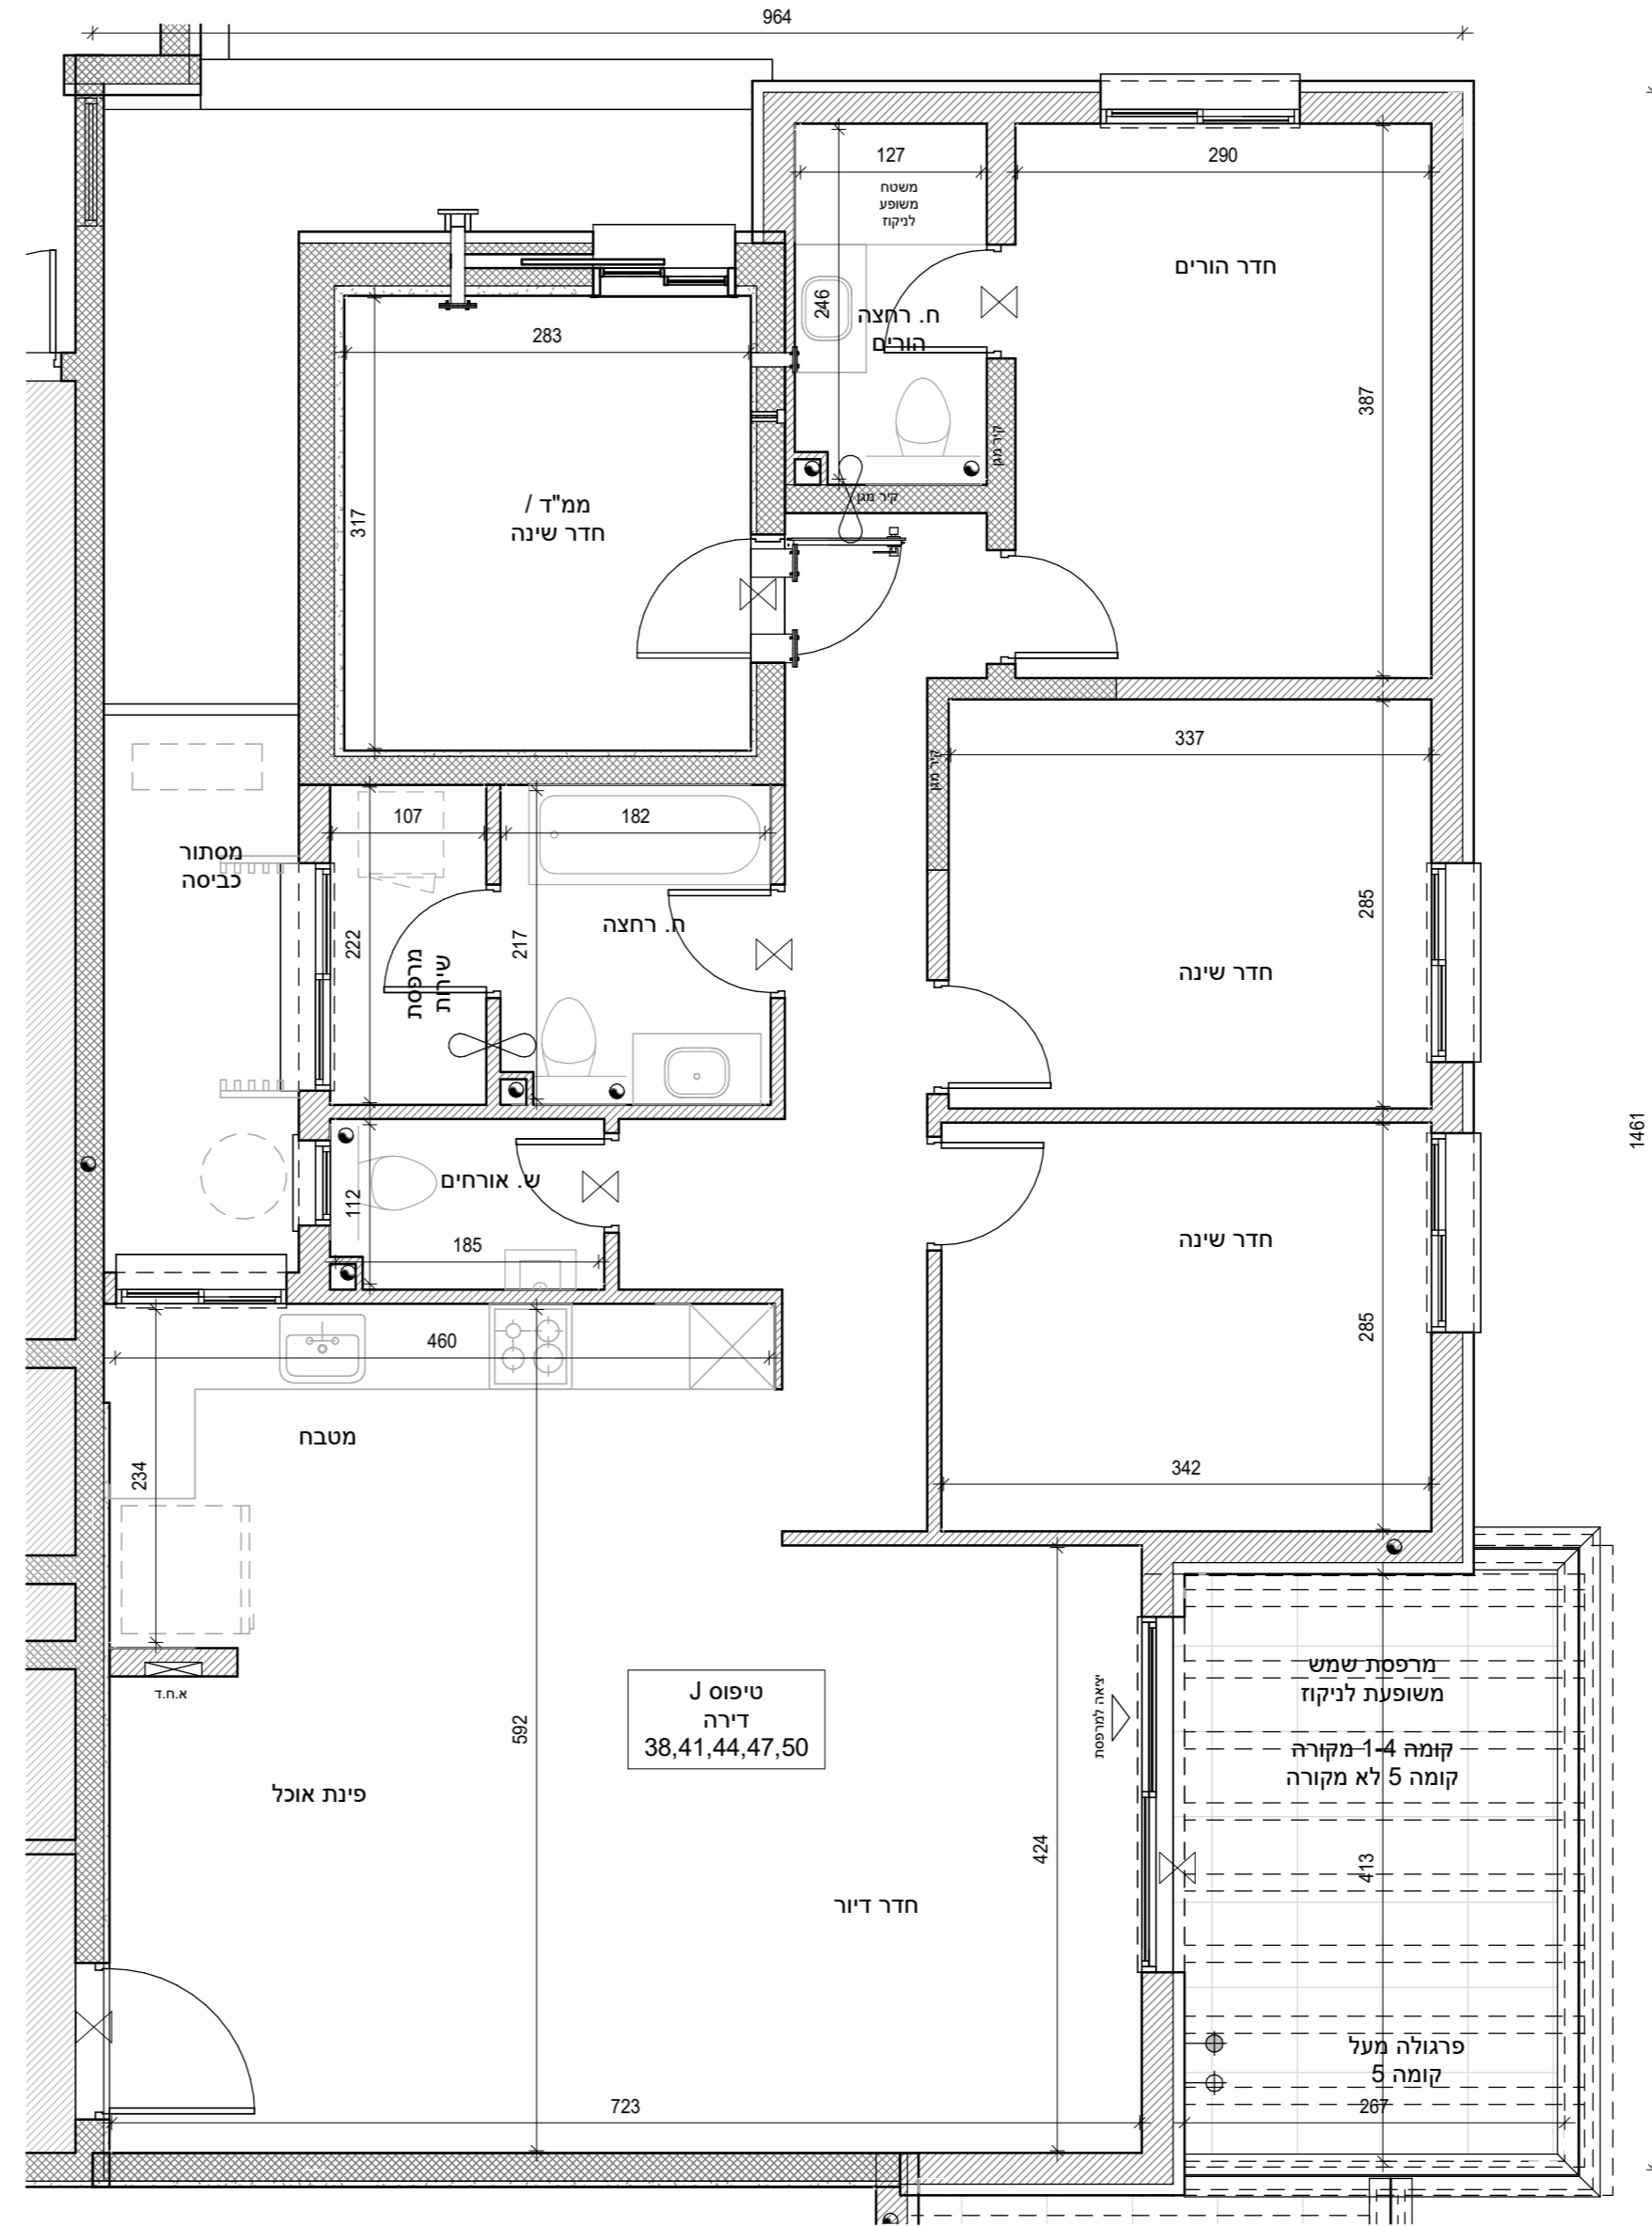

מגדל העמק

*ראה רשימת הערות ומקרא המצורף לתוכנית המכר.
רשימת הערות ומקרא מהווה חלק בלתי נפרד מתוכנית אלו.

מיקום הדירה בבניין

מס' מגרש:	45
מס' בניין:	1
מס' קומה:	1-5
דגם דירה:	J
מס' דירה:	38,41,44,47,50
שטח דירה (מ"ר):	119.7
שטח חצר / מרפסת (מ"ר):	12.5 (מתוכנן בקומה 1-4: 12.5 מ"ר מקורה)
שם הוכש:	
חתימת הרוכש:	
חתימת החברה:	
תאריך:	

דירה טיפוס J

תאריך: 27.01.2025 מהדורה: 4

סטודיו הדס אדריכלות ועיצוב בע"מ
קרן היסוד: 29, קריית אתא

בניין 1 קומה 1-5 דירה

38,41,44,47,50

קב"מ 1 : 50

טרם התקבל היתר. יתכנו שינויים והתאמות ככל שידרשו ע"י הרשויות המוסמכות, המתכננים והיועצים השונים.